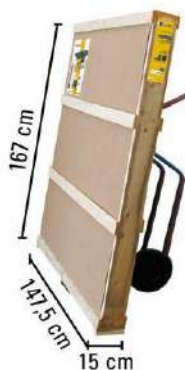

Per esterno, pieghevole, chiusura automatica compatta e possibilità di regolare la tensione della rete, sistema ergonomico di sbloccaggio dei piani ECS, bordatura piani con profilo metallico.

Art. C-163E
PROGRES OUTDOOR blu