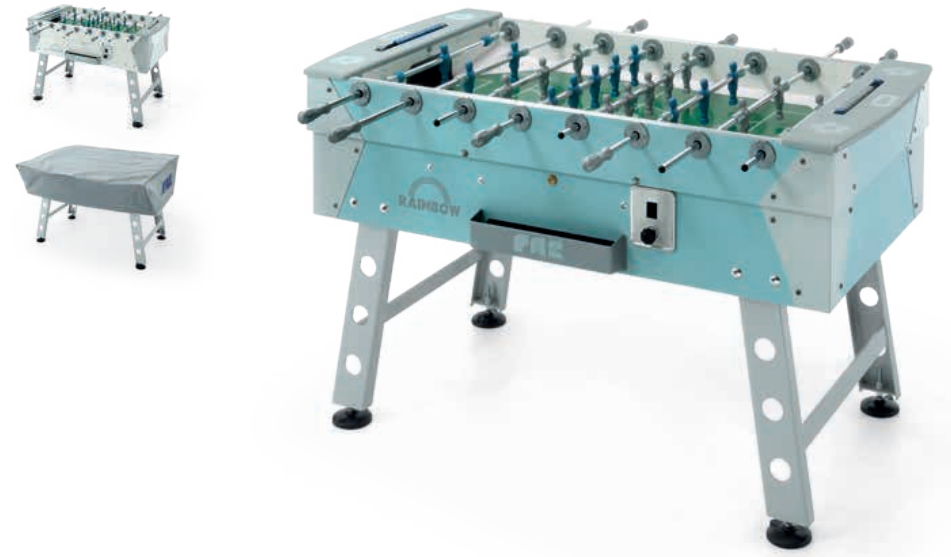

STIGA®

TEQBALL®
ARE YOU TEQ?

ONE

NOME PRODOTTO:

TEQBALL ONE
Noleggjo con riscatto

CATEGORIA:
tavolo sportivo

FASCIA DI PREZZO:
a partire da 100 euro

DESCRIZIONE PRODOTTO:
Teqball ONE si presenta come una novità nel campo dei tavoli sportivi. Si tratta di un tavolo ricurvo con al centro una rete che permette di praticare uno sport che combina elementi del calcio e del tennis. In particolare, la rete rigida permette il rimbalzo della palla, al fine di garantire un gioco continuo, veloce e dinamico. Grazie alla struttura resistente del tavolo Teqball ONE i giocatori possono divertirsi in tutta sicurezza e fare affidamento solo sulle loro abilità tecniche nel colpire con precisione la palla. I prezzi si intendono come canone mensile di noleggio e sono IVA esclusa

TEQBALL®
ARE YOU TEQ?

SMART

GARDEN ————— ● ● cm 274 x 152,5 x h76

MUNDIAL ————— ●●●●● cm 147 x 77 x h 91

RAINBOW ————— ●● cm 147 x 77 x h90

Per esterno, pieghevole, chiusura automatica compatta e possibilità di regolare la tensione della rete, sistema ergonomico di sbloccaggio dei piani ECS, bordatura piani con profilo metallico.

Art. C-470E
CHAMPION OUDOOR

CARATTERISTICHE;

- Piano gioco; 4mm +profilo metallico 50 mm - resina stratificata
- 4 ruote di gomma
- chiusura aut. compatta-sistema ECS
- barre di collegamento
- piedini regolabili
- Peso; 60 kg
- Dimensioni; 274x152,5x76cm
- 164: larghezza tavolo chiuso senza rete / 187: larghezza tavolo chiuso con rete
- chiuso 1641x72x159cm
- telaio 30x30mm
- Garanzia; 3 anni
- Certificazione; EN14468

Il telaio, in acciaio verniciato a polvere in color grigio chiaro, è reso ancora più resistente da una robusta struttura di collegamento delle gambe.

Le gambe sono provviste di piedini con sistema di ancoraggio al terreno.